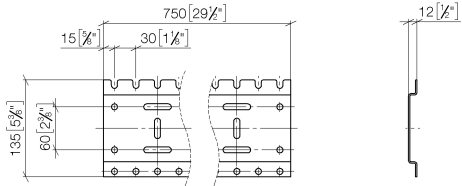

xGRID Carril de montaje 750 mm -

12 315 970 90

- Ancho 750mm
- Altura 135 mm
- Profundidad 12 mm
- Tornillos de fijación

Encontrará más información sobre carril de montaje xGRID en el anexo de planificación del catálogo SYMETRICS.

xGRID Carril de montaje 750 mm -

12 315 970 90

mm [inches]

xGRID Carril de montaje 750 mm -

12 315 970 90

Lista de piezas de recambios

N°	Número de artículo	Denominación	Cantidad de montaje	Plazo de entrega
1	04 30 31 024 01 90	juego de fijación	1	2