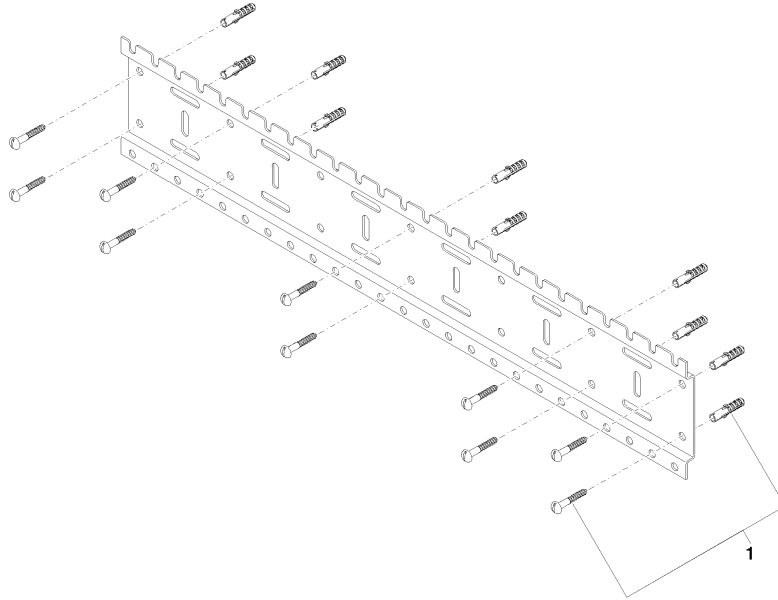

xGRID Carril de montaje 750 mm -

12 315 970 90

- Ancho 750mm
- Altura 135 mm
- Profundidad 12 mm
- Tornillos de fijación

Encontrará más información sobre carril de montaje xGRID en el anexo de planificación del catálogo SYMETRICS.

xGRID Carril de montaje 750 mm -

12 315 970 90

mm [inches]

xGRID Carril de montaje 750 mm -

12 315 970 90

Lista de piezas de recambios

N°	Número de artículo	Denominación	Cantidad de montaje	Plazo de entrega
1	04 30 31 024 01 90	juego de fijación	1	2